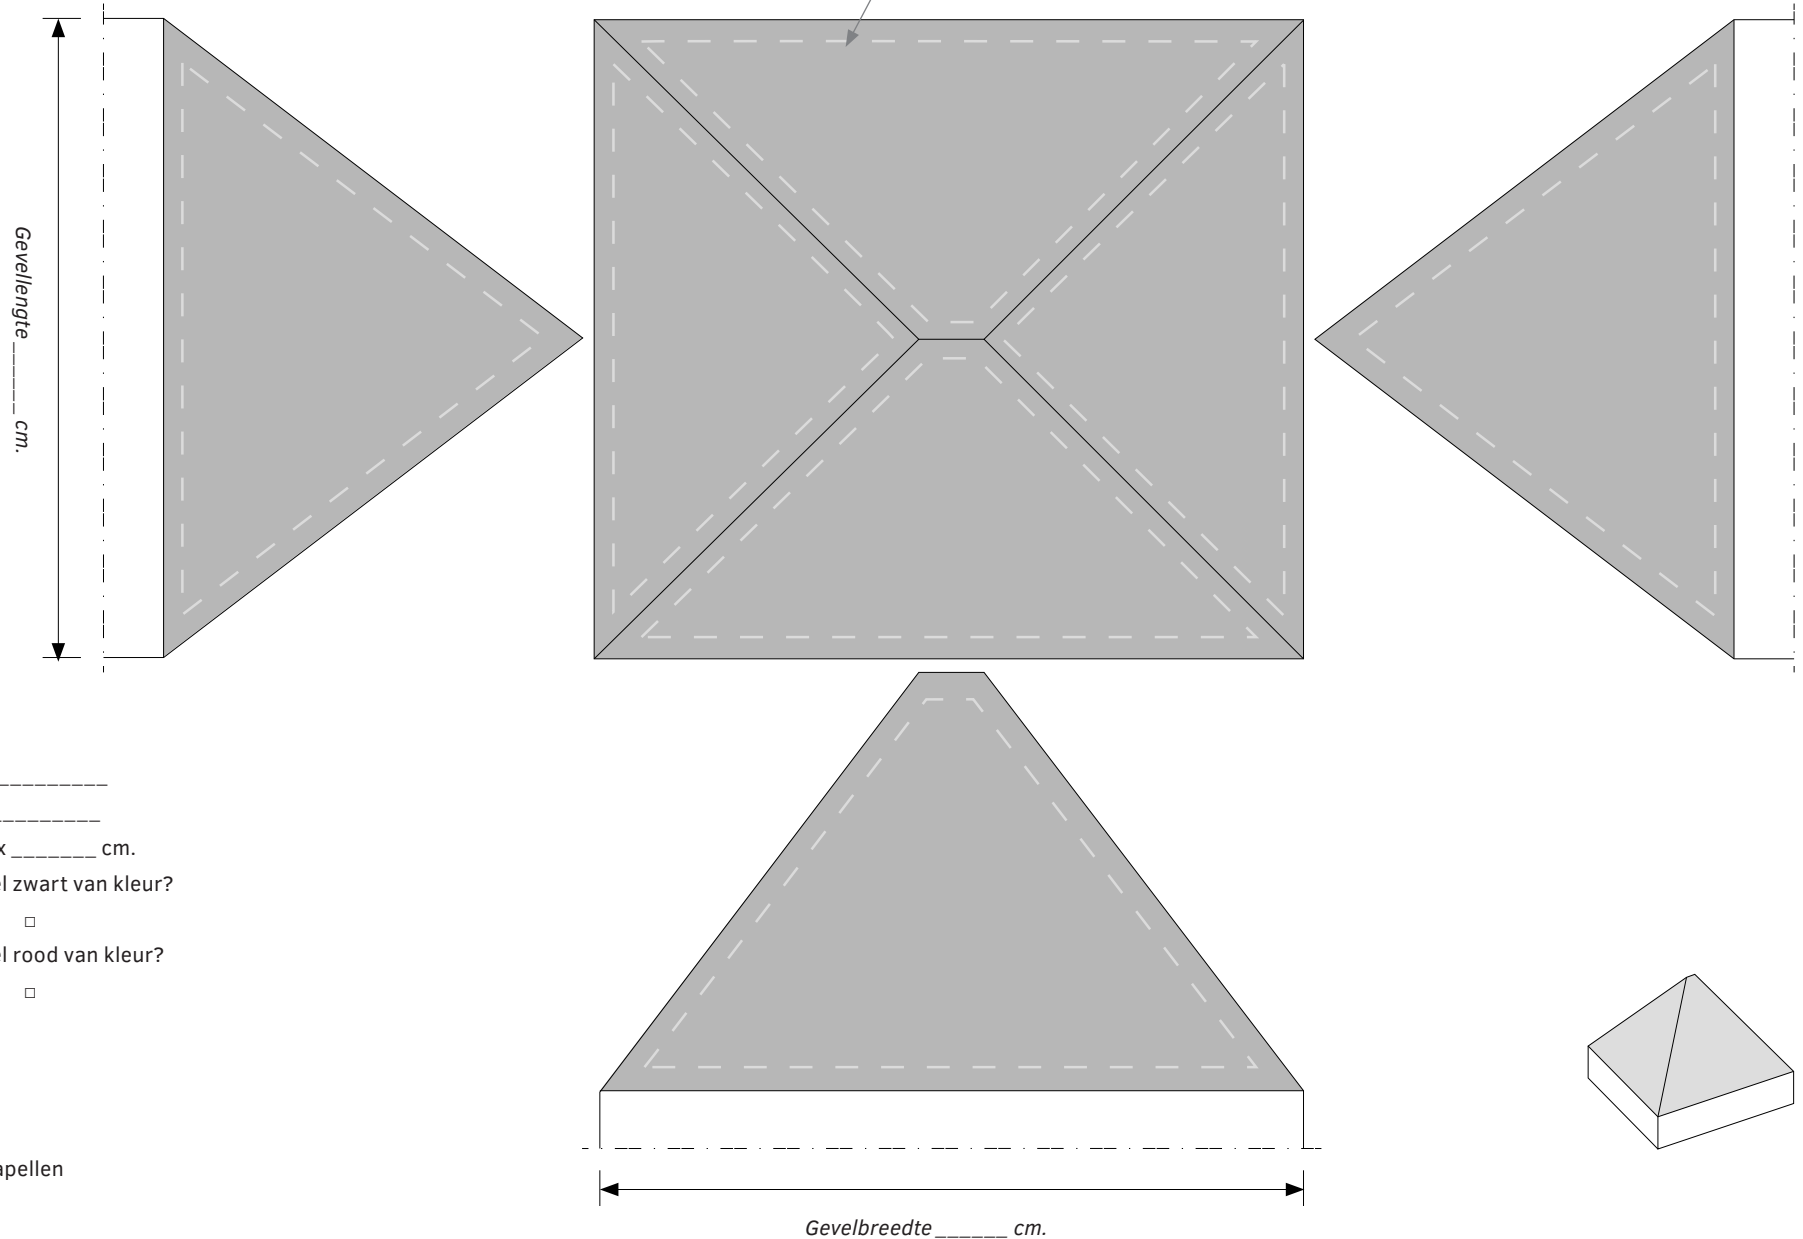

Invulblad voor zonnepanelen Daktype stolp

Adres: _____

Datum: _____

Meer informatie voor het invullen?
Zie: www.hoorn.nl/zonnepanelen

Geef met een dikke lijn aan wat de voorgevel is

De contourlijn is 50 cm van de dakrand.

De panelen mogen alleen binnen deze zone liggen.

Informatie zonnepanelen

Merk: _____

Type: _____

Afmeting paneel _____ x _____ cm.

Zijn het frame én het paneel zwart van kleur?

Ja ☐ Nee ☐

Zijn het frame én het paneel rood van kleur?

Ja ☐ Nee ☐

1. **Legenda**
2. Afvoerkanalen
   - Zonnepanelen
   - Dakramen/dakkapellen
   - Maatvoering