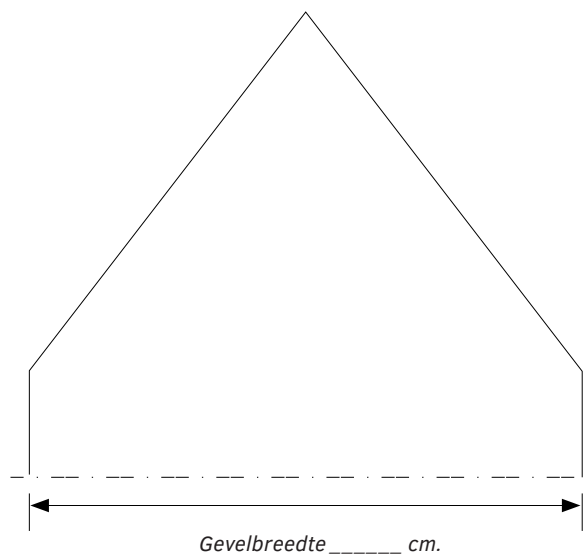

Invulblad voor zonnepanelen Daktype zadeldak

Adres: _____

Datum: _____

Meer informatie voor het invullen?

Zie: www.hoorn.nl/zonnepanelen

Geef met een dikke lijn aan wat de voorgevel is

De contourlijn is 50 cm van de dakrand.

De panelen mogen alleen binnen deze zone liggen.

Informatie zonnepanelen

Merk: _____

Type: _____

Afmeting paneel _____ x _____ cm.

Zijn het frame én het paneel zwart van kleur?

Ja ☐ Nee ☐

Zijn het frame én het paneel rood van kleur?

Ja ☐ Nee ☐

1. **Legenda**
2. ☒ Afvoerkanalen
   - ☒ Zonnepanelen
   - ☒ Dakramen/dakkapellen
   - ☒ Maatvoering