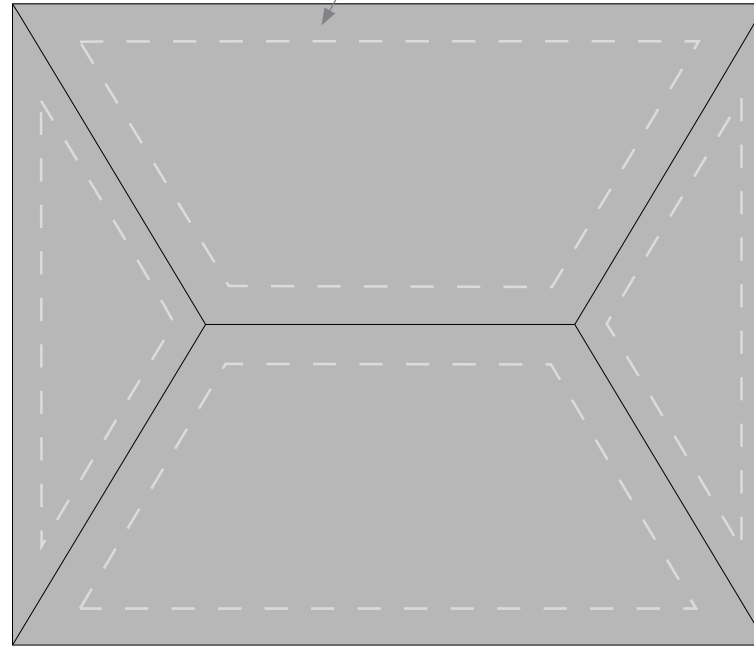

# Invulblad voor zonnepanelen Daktype schildkap

Adres: \_\_\_\_\_

Datum: \_\_\_\_\_

Meer informatie voor het invullen?

Zie: [www.hoorn.nl/zonnepanelen](http://www.hoorn.nl/zonnepanelen)

Geef met een dikke lijn aan wat de voorgevel is

De contourlijn is 50 cm van de dakrand.

De panelen mogen alleen binnen deze zone liggen.