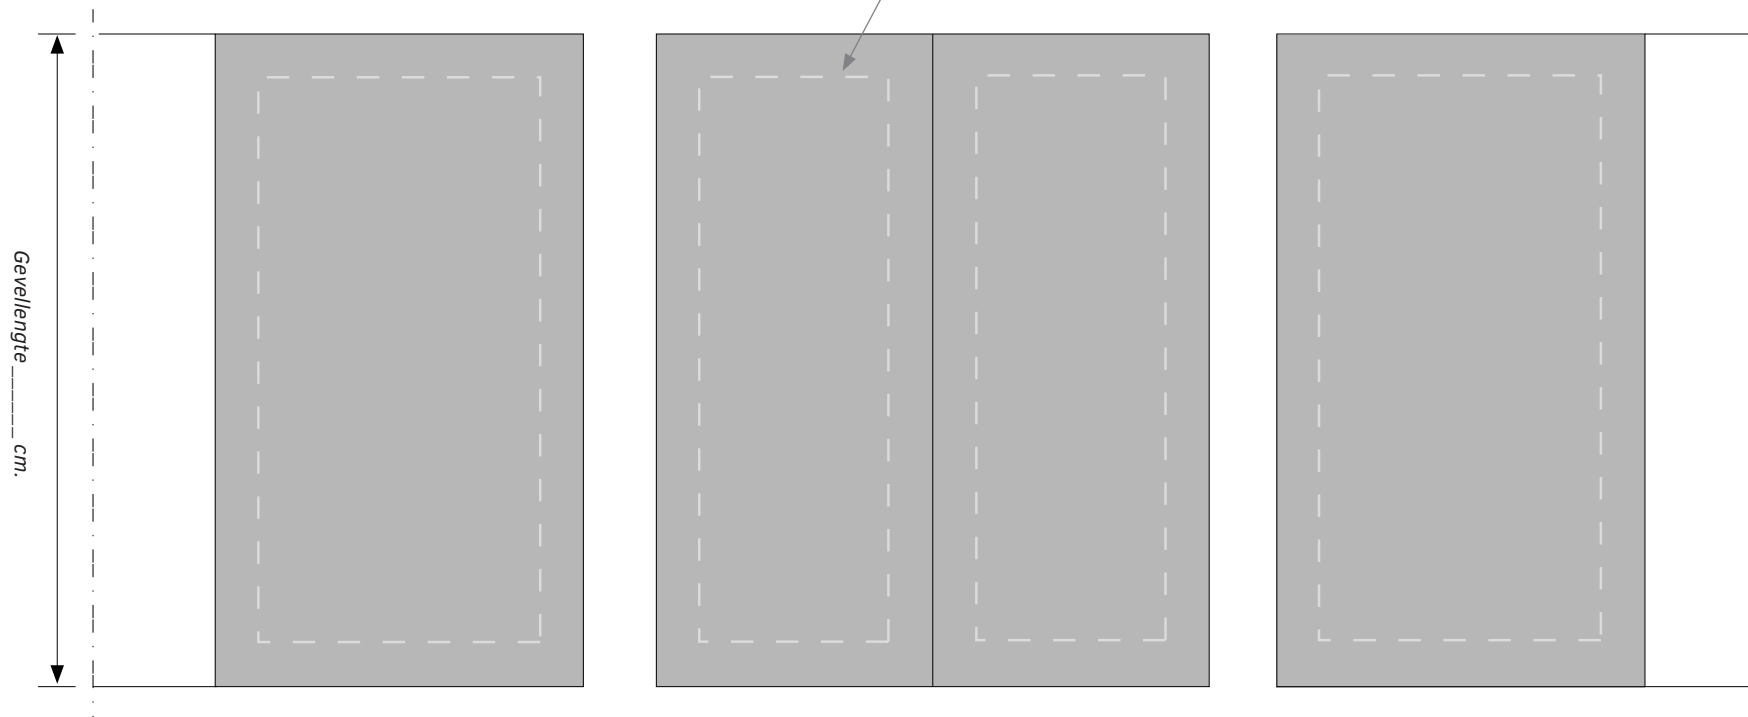

De contourlijn is 50 cm van de dakrand.

De panelen mogen alleen binnen deze zone liggen.