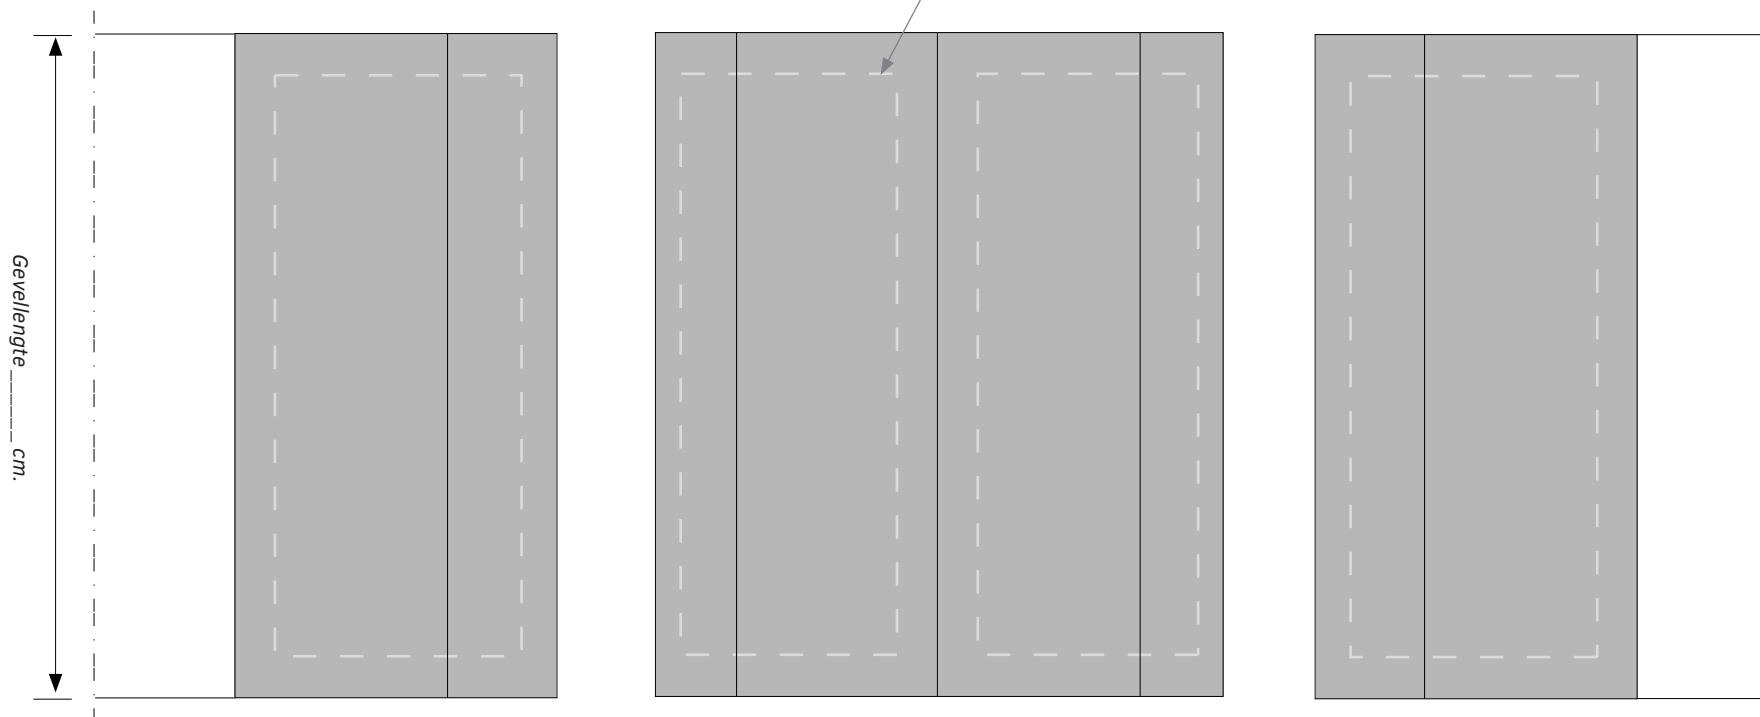

Invulblad voor zonnepanelen Daktype mansardedak

Adres: _____

Datum: _____

Meer informatie voor het invullen?

Zie: www.hoorn.nl/zonnepanelen

Geef met een dikke lijn aan wat de voorgevel is

De contourlijn is 50 cm van de dakrand.

De panelen mogen alleen binnen deze zone liggen.

Informatie zonnepanelen

Merk: _____

Type: _____

Afmeting paneel _____ x _____ cm.

Zijn het frame én het paneel zwart van kleur?

Ja ☐ Nee ☐

Zijn het frame én het paneel rood van kleur?

Ja ☐ Nee ☐

1. **Legenda**
2. ☒ Afvoerkanalen
   - ☒ Zonnepanelen
   - ☒ Dakramen/dakkapellen
   - ☒ Maatvoering