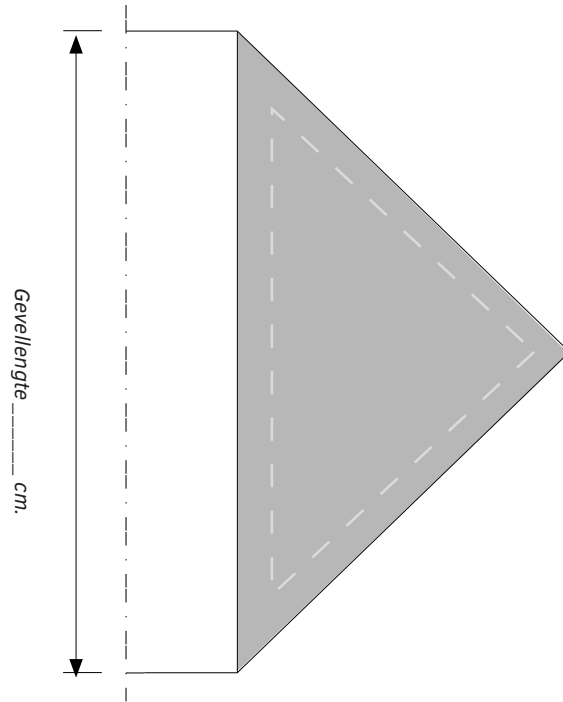

# Invulblad voor zonnepanelen Daktype schildkap

Adres: \_\_\_\_\_

Datum: \_\_\_\_\_

Meer informatie voor het invullen?

Zie: [www.hoorn.nl/zonnepanelen](http://www.hoorn.nl/zonnepanelen)

Geef met een dikke lijn aan wat de voorgevel is

De contourlijn is 50 cm van de dakrand.

De panelen mogen alleen binnen deze zone liggen.